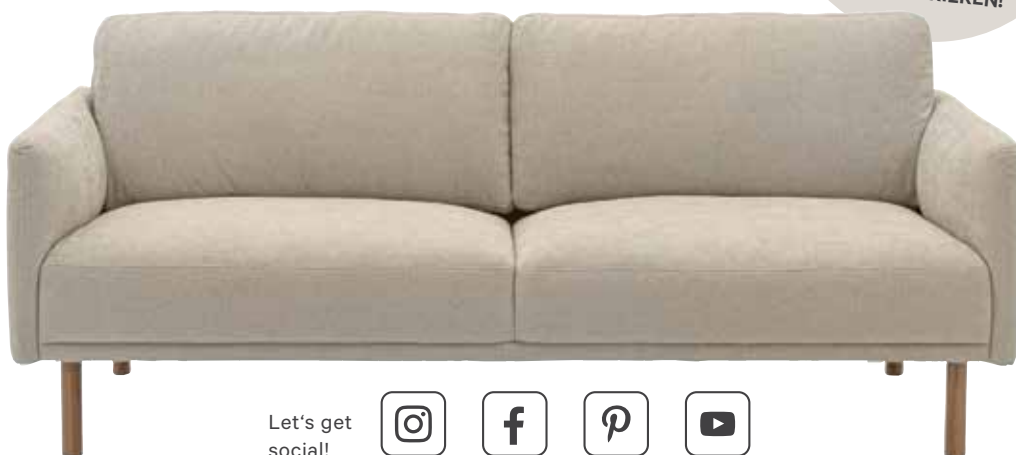

ROOMIO NO. 2002 COUCHTISCH

2-tlg. Set, rund, Platte Eiche
Echtholz furnier, natur, Metallgestell
schwarz lackiert, ca. Ø65/H35 cm,
ca. Ø75/H45 cm. 862210 003 002 011

299,-

Preise bei Abholung

ICH PASSE
NOCH NICHT
PERFEKT ZU DIR?

JETZT
KONFIGURIEREN!