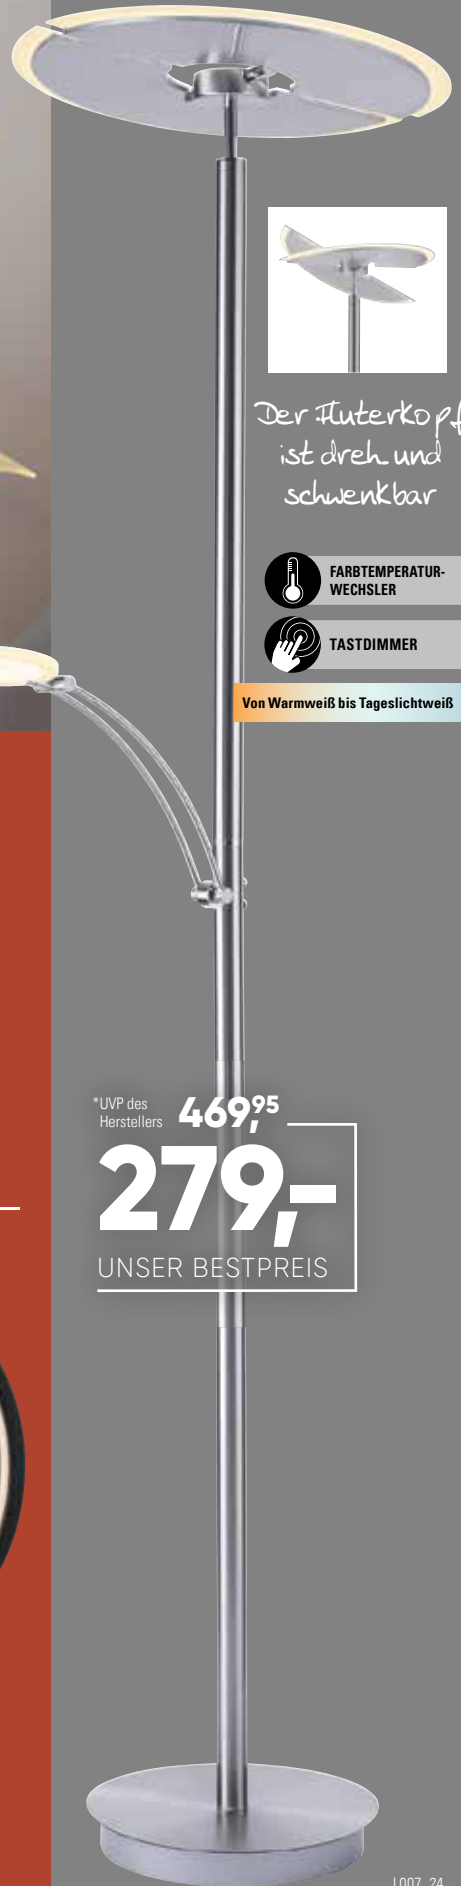

LED-STEHLEUCHE,
Metall stahlfarben, 2x21W LED/
gesamt 5.100 Lumen + 1x6W LED/
gesamt 670 Lumen/2.700-5.000
Kelvin, B/H ca. 45,5/181-200 cm.
Diese Leuchte enthält eingebaute LED-Lampen.
Die LEDs können nicht ausgetauscht werden.
576069 248 000 101

Der Fluterkopf
ist dreh und
schwenkbar

- FARBTEMPERATUR-WECHSLER
- TASTDIMMER

Von Warmweiß bis Tageslichtweiß

*UVP des Herstellers ~~469,95~~
279,-
UNSER BESTPREIS

LED-DECKENLEUCHE, Metall weiß, 1x 33W LED/
gesamt 4.100 Lumen/3.000 Kelvin, B/H/L ca. 29/19/80 cm.
Diese Leuchte enthält eingebaute LED-Lampen. Die LEDs können nicht
ausgetauscht werden. 477519 272 001 000

*UVP des Herstellers ~~89,-~~
59,95

- FARBTEMPERATUR-WECHSLER