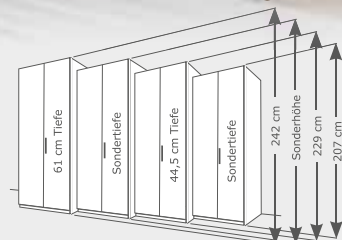

Preise bei Abholung

FAMILIEN-BOXSPRINGBETT,
Liegefläche ca. 2,2 m breit und 2 m lang, Box-Taschenfederkern Matratze, Taschenfederkern, Topper ca. 9 cm, Visco, FüÙe Eiche natur. Ohne Plaid, Bettzeug und Zierkissen.

2798,-

UNSER BESTPREIS

SCHRANKSYSTEME – FÜR MEHR RAUMANGEBOT

modulmaster®
wohlfühlen ist planbar

SUPERKOMBIKOMMODE,
2 Türen, 5 Schubkästen,
inklusive Vollauszug,
B/H/T ca. 151x82x46 cm.

1189,-

MODULMASTER-SCHLAFZIMMER,
Front Lack weiß, Korpus Kernbuche furniert.

5
JAHRE
GARANTIE

made
in
Germany

NACHTKONSOLE, B/H/T ca.
60x25,3x46 cm. Panel, Stützplatte und
satiniertem Glasboden gegen Mehrpreis erhältlich.

je **249,-**

DOPPELBETT,
Polsterkopfteil, Bezug Kunstleder elephant,
Liegefläche ca. 180x200 cm.
Ohne Lattenrost, Matratzen und Bettzeug.

1189,-

UNSER BESTPREIS

WÄHLBARE KORPUS-/ FRONT-/ BAUCHBINDE-AUSFÜHRUNGEN:

Innen – Weiß	K / F / B – Lack Weiß	F – Hochglanz Weiß	K / F – Kern- buche furniert	K / F – Balken- eiche furniert	K / F – Wild- eiche furniert
F – Lack Taupe	F – Lack Satingrau	K / F / B – Lack Manhattan	B – Kernbuche Riffholz massiv	B – Balken- eiche Riffholz massiv	B – Wildeiche Riffholz massiv

SCHWEBETÜRENSCHRANK,
2-trg, B/H/T ca. 271x230x68 cm.
Ohne Kranz und ohne
LED-Beleuchtung.

1599,-

Zeitlos &
Elegant:
Bauchbinde
in Balkeneiche
Riffholz massiv