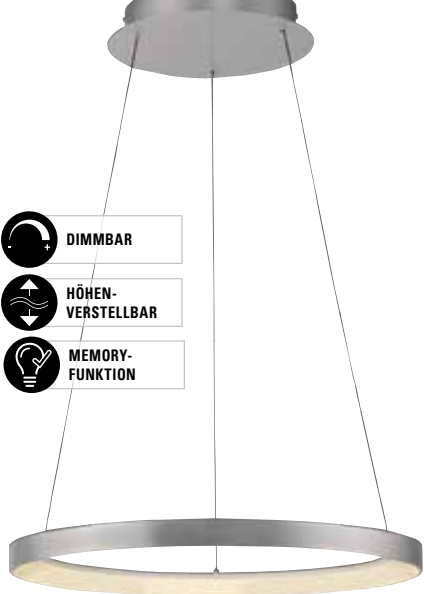

- DIMMBAR
- HÖHEN-VERSTELLBAR
- MEMORY-FUNKTION

LED-PENDELLEUCHE,
Metallaluminium/Acryl, 1x 36W LED/gesamt
4.200 Lumen/CCT 3.000 Kelvin,
manuell höhenverstellbar von
ca. 20-200 cm, Ø ca. 50 cm. Diese Leuchte
enthält eingebaute LED-Lampen. Die LEDs können nicht
ausgetauscht werden. 576069 520 002 000

*UVP des Herstellers ~~329,-~~
179,-

LED-PENDELLEUCHE,
Metall schwarz, Glas satiniert, 1x 21W LED/gesamt
2.900 Lumen/3.000 Kelvin, B/H/L ca. 12/60-150/100 cm,
3-Stufen dimmbar. Diese Leuchte enthält eingebaute LED-Lampen.
Die LEDs können nicht ausgetauscht werden.
477519 255 001 001

- FARBTEMPERATUR-WECHSLER
- HÖHEN-VERSTELLBAR
- SWITCH-DIMMER

*UVP des Herstellers ~~170,95~~
89,95

COMFORTLIFT
Jede Leuchte kann
manuell über einen
Roll-Federmechanismus
verstellt werden.