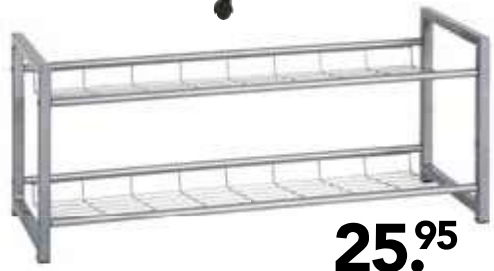

SCHUHREGAL, Stahlrohr schwarz.

19.90

2 Ablagen, für 8 Paar Schuhe,
B/H/T ca. 83x37x35 cm.

3 Ablagen, für
12 Paar Schuhe,
B/H/T ca.
83x58x35 cm.

44.90

4 Ablagen,
für 16 Paar
Schuhe,
B/H/T ca.
83x78x35 cm.

59.90

**GARDEROBEN-
STÄNDER,**
chrom-weiß mit
Marmorfuß oder
Massivholz schwarz
lackiert, chrom mit
Marmorfuß, B/H/T
ca. 38x176x38 cm.

**GARDEROBEN-
STÄNDER**
29. je

Höhenverstellbar

25.95

SCHUHREGAL, Metall alufarbig, geeignet
für 8 Paar Schuhe, B/H/T ca. 80x38x30 cm.