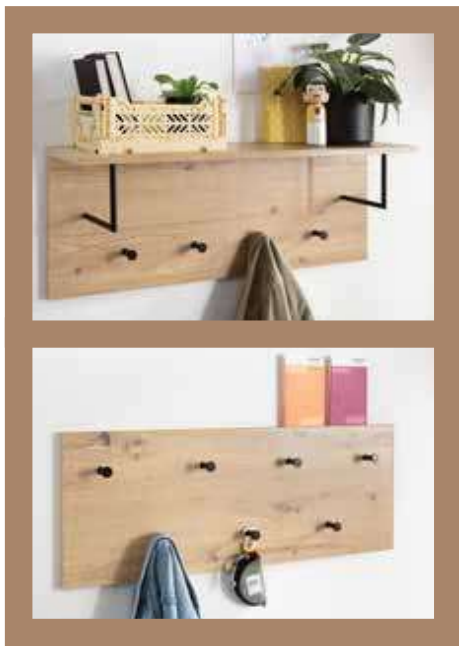

45.-

3. REGAL, pine green matt lackiert, Stäbe schwarz, B/H/T ca. 33x126x33 cm.

3. REGAL

65.-

3

1

1. REGAL, Asteiche Nachbildung, Stäbe schwarz, B/H/T ca. 66x126x33 cm.

ALLES LAGERARTIKEL
– sofort verfügbar!

1. REGAL

89.-

2

HEREINSPAZIERT – FÜR MEHR ORDNUNG IM FLUR.

ALLES LAGERARTIKEL
– sofort verfügbar!

WANDGARDEROBEN,
MDF Eiche Bergen
Nachbildung, Metall
schwarz lackiert.
B/H/T ca. 80x30x20 cm.

39.-

B/H/T ca. 80x30x5 cm.
35.95